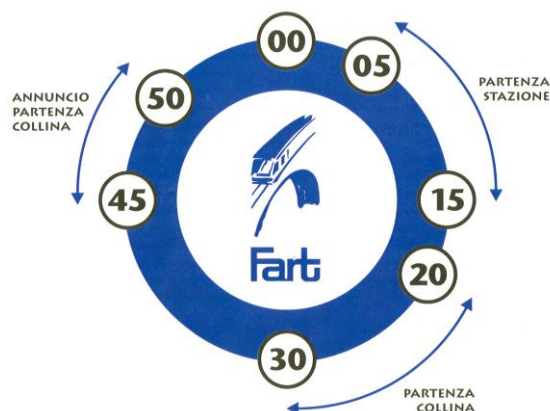

BUXI COLLINA LOCARNESE (Linee 2 e 312)

Servizio giornaliero dalle ore 20.05 alle ore 24.15, in coincidenza con partenze e arrivo dei treni.

Dalla Stazione FFS/FART verso la Collina:

L'utente che dalla Stazione deve raggiungere la Collina si annuncia al servizio BUXI direttamente in stazione. Le partenze sono ogni ora:

20.05-20.15 / 21.05-21.15 / 22.05-22.15 / 23.05-23.15 / 24.05-24.15

Dalla Collina verso la Stazione FFS/FART:

L'utente che dalla Collina intende raggiungere la Stazione, deve chiamare il servizio BUXI (Tel. 091/ 743 11 33) **30 minuti prima della partenza del treno**. Ultima partenza dalla Collina per la Stazione è alle ore 23.30.

Servizio su chiamata, serve tutte le fermate della Linea 2 Collina e le fermate della Linea 312 su Via Mezzaro fino a Brione Chiesa.

Il servizio inizia dalla fermata *Via Monteguzzo* in Via ai Monti a Locarno e dalla *Residenza Montana* in Via del Sole a Muralto e fa capo a **tutte le fermate su Via Brione – Via Orselina – Via al Parco – Via ai Monti e Via Mezzaro**.

Il Buxi Collina può trasportare persone con destinazioni differenti.