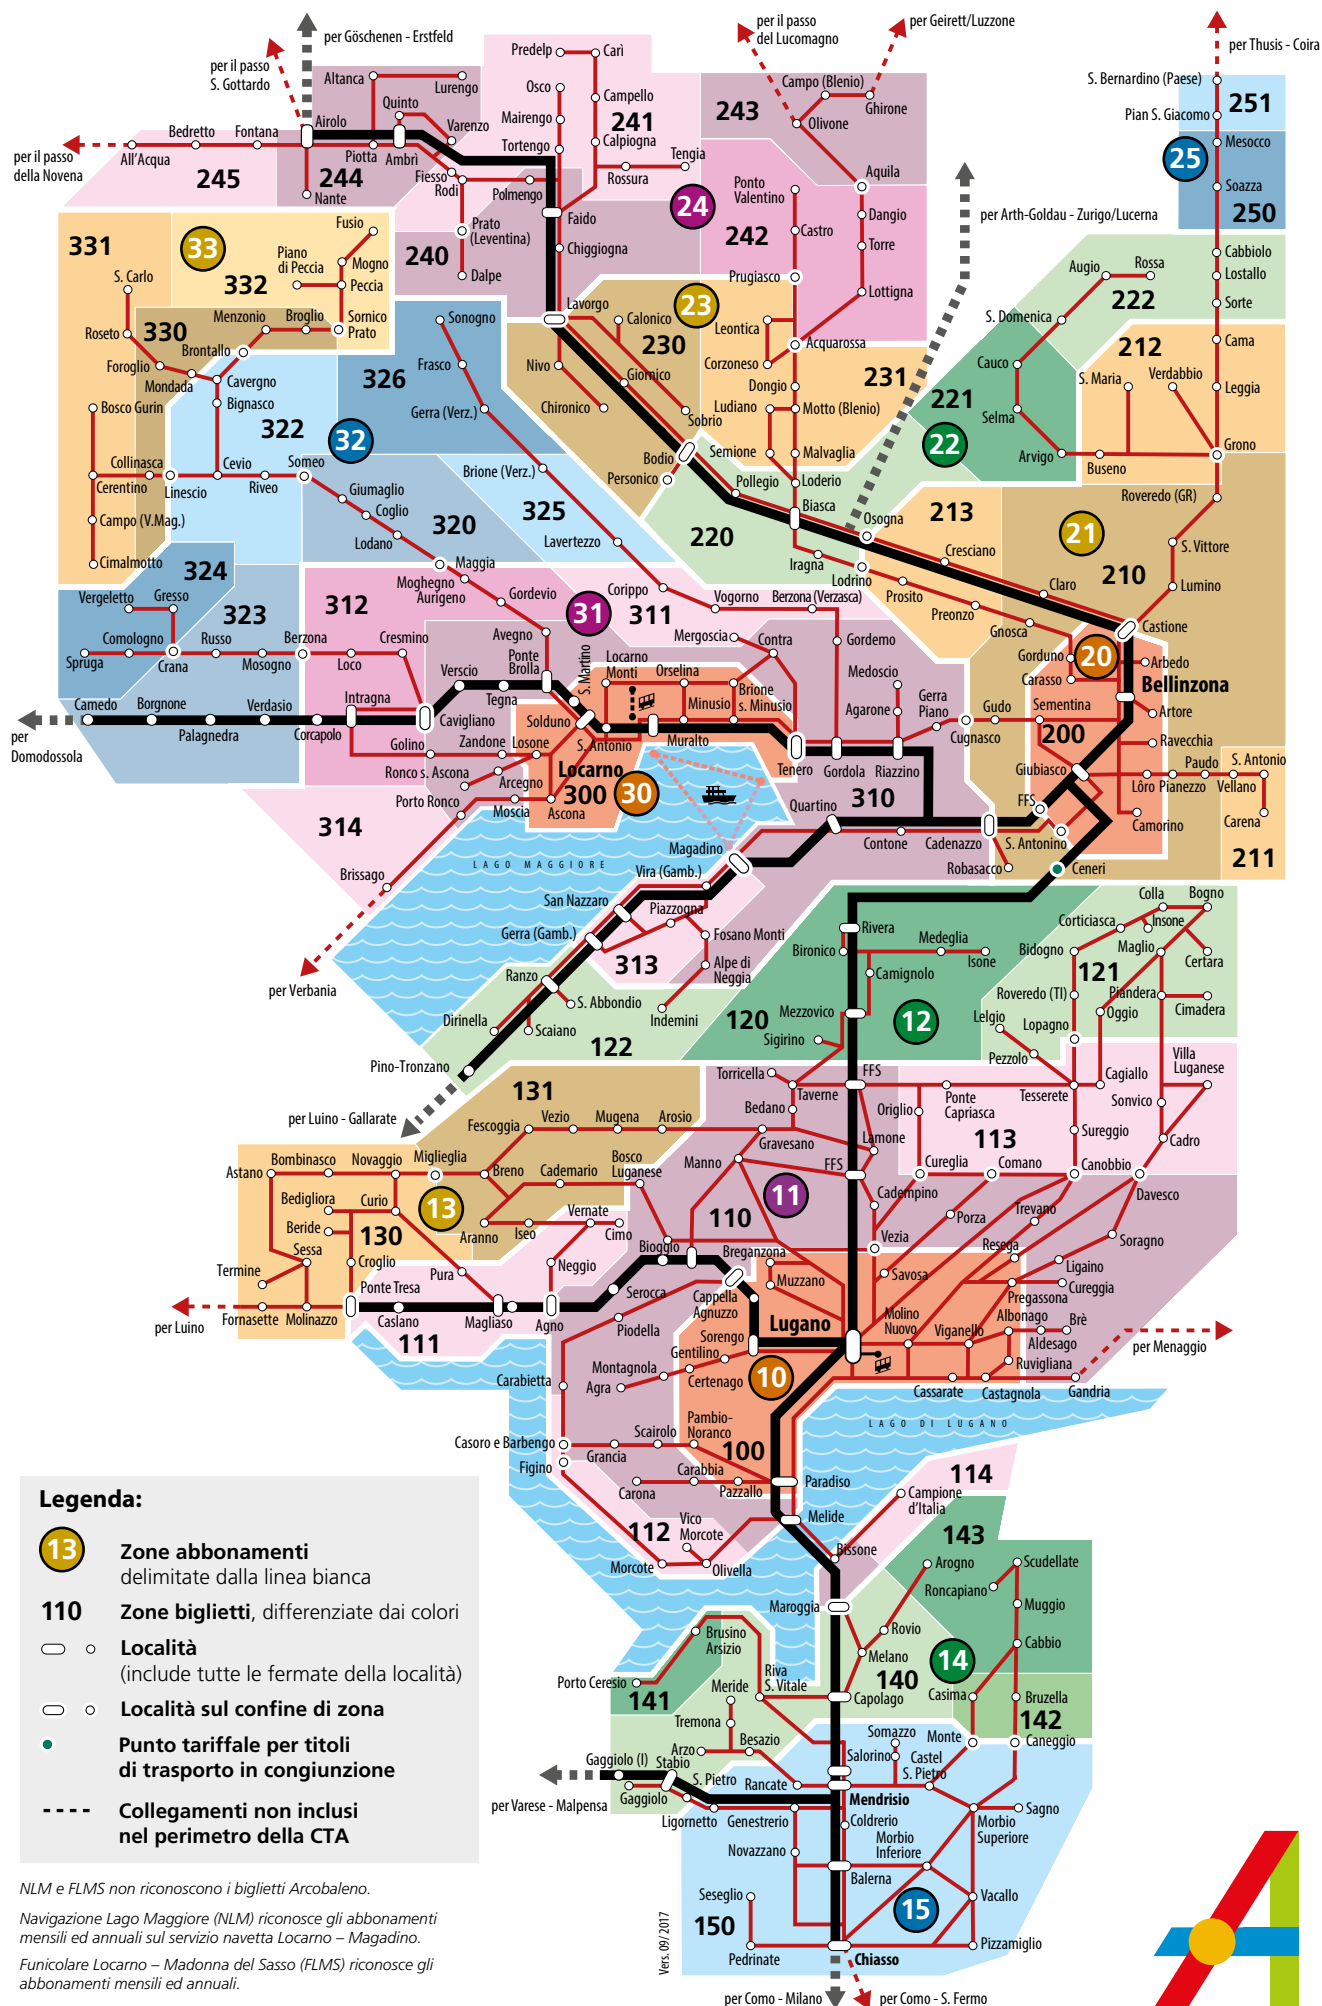

### Legenda:

- 13** Zone abbonamenti delimitate dalla linea bianca
- 110** Zone biglietti, differenziate dai colori
- Località (include tutte le fermate della località)
- Località sul confine di zona
- Punto tariffale per titoli di trasporto in congiunzione
- Collegamenti non inclusi nel perimetro della CTA

NLM e FLMS non riconoscono i biglietti Arcobaleno.

Navigazione Lago Maggiore (NLM) riconosce gli abbonamenti mensili ed annuali sul servizio navetta Locarno – Magadino.

Funicolare Locarno – Madonna del Sasso (FLMS) riconosce gli abbonamenti mensili ed annuali.

## Legenda:

- 110** Zone biglietti, differenziate dai colori
- Località (include tutte le fermate della località)
- Località sul confine di zona
- Punto tariffale per titoli di trasporto in congiunzione
- Collegamenti non inclusi nel perimetro della CTA

### Legenda:

- 13 **Zone abbonamenti**
- **Località**  
(include tutte le fermate della località)
- **Località sul confine di zona**
- **Punto tariffale per titoli di trasporto in congiunzione**
- Collegamenti non inclusi nel perimetro della CTA**