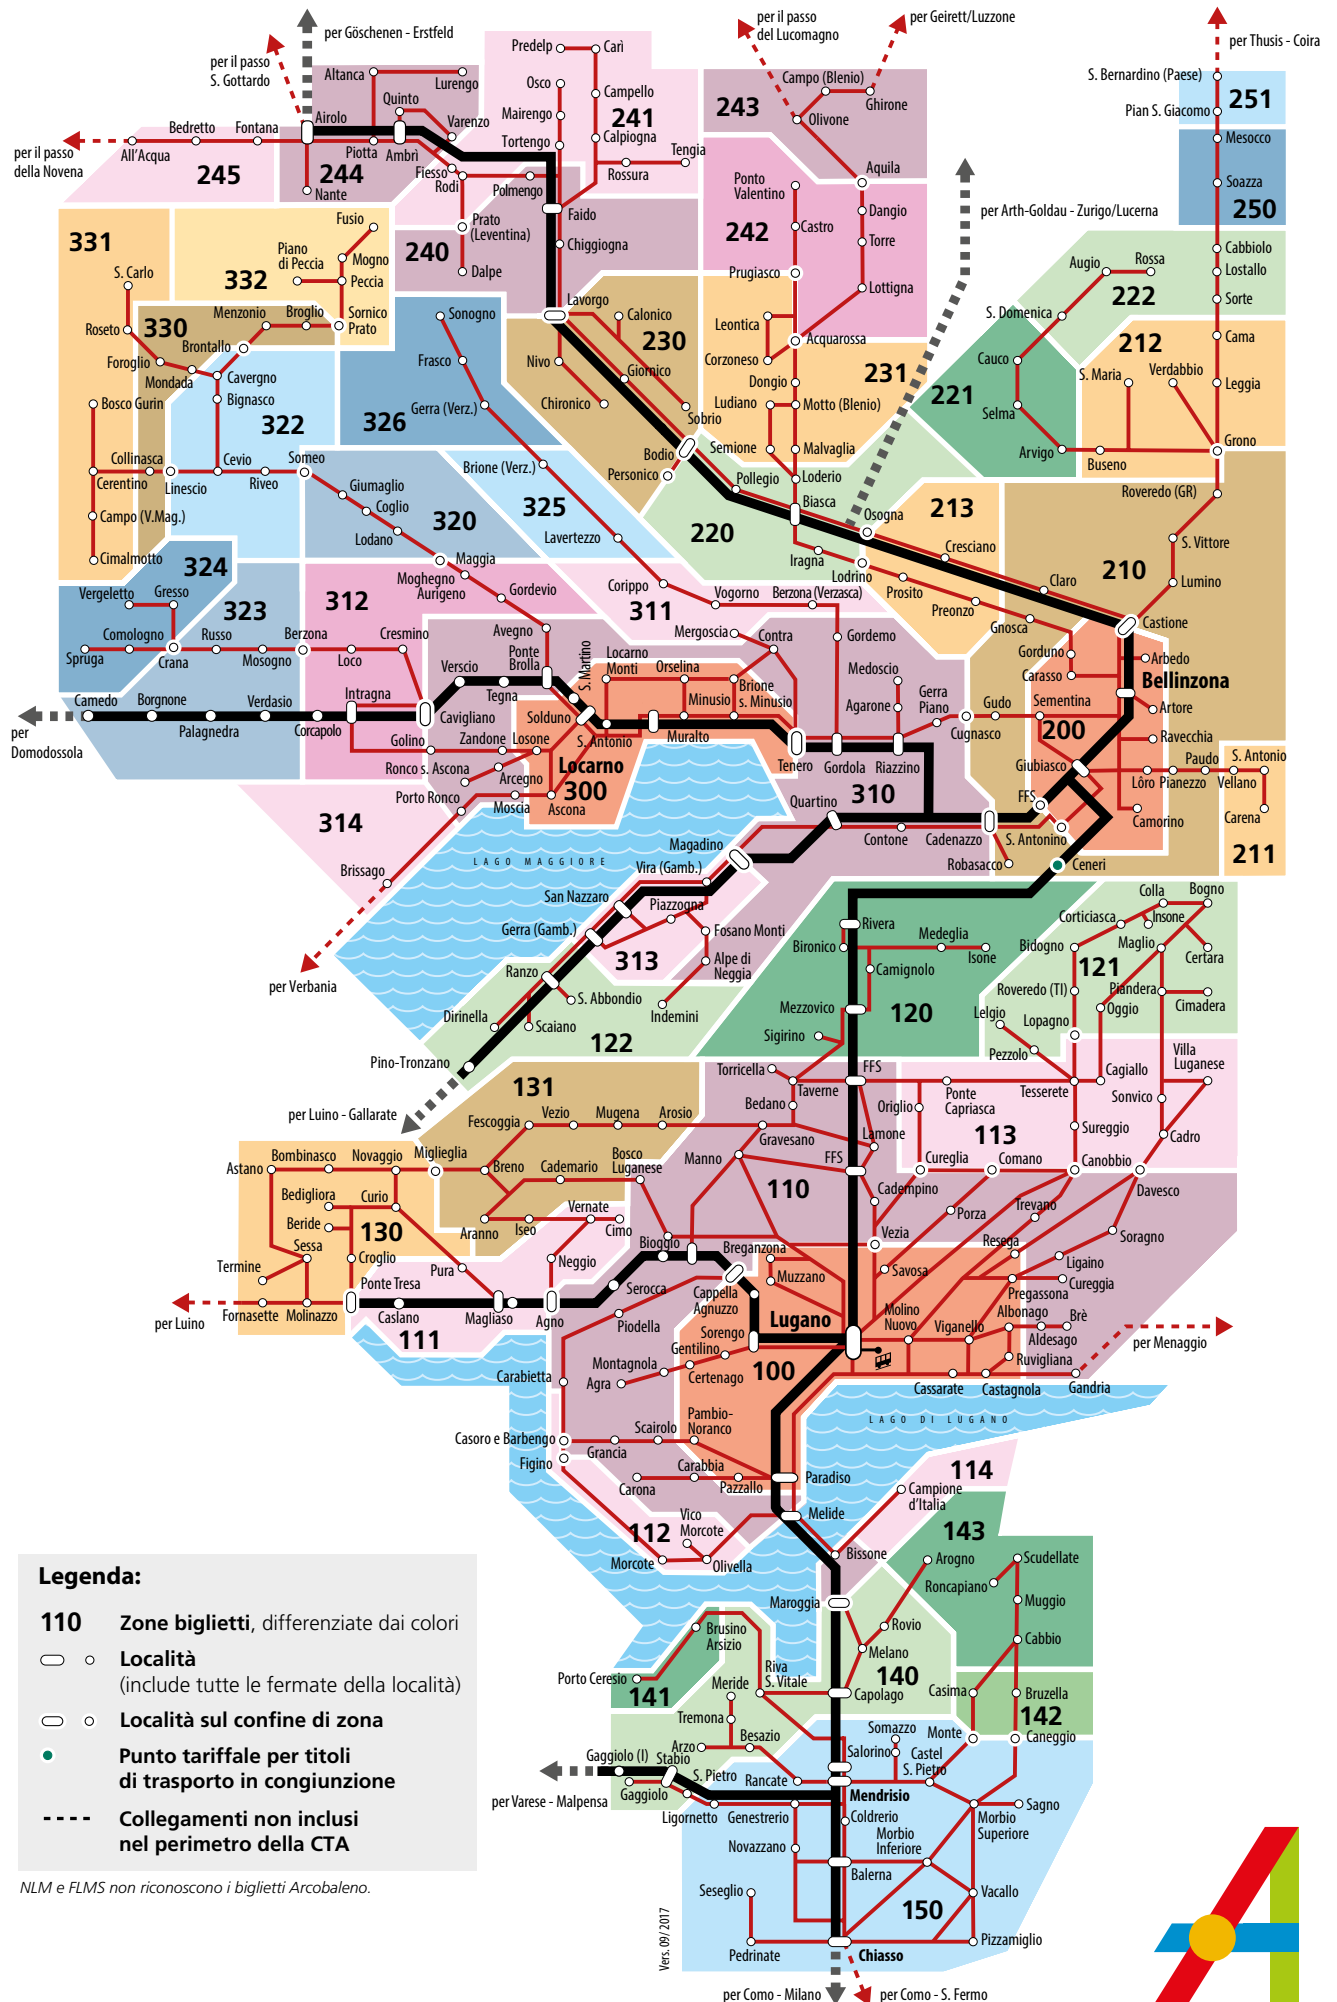

### Legenda:

- 13** Zone abbonamenti delimitate dalla linea bianca
- 110** Zone biglietti, differenziate dai colori
- Località (include tutte le fermate della località)
- Località sul confine di zona
- Punto tariffale per titoli di trasporto in congiunzione
- Collegamenti non inclusi nel perimetro della CTA

NLM e FLMS non riconoscono i biglietti Arcobaleno.

Navigazione Lago Maggiore (NLM) riconosce gli abbonamenti mensili ed annuali sul servizio navetta Locarno – Magadino.

Funicolare Locarno – Madonna del Sasso (FLMS) riconosce gli abbonamenti mensili ed annuali.

## Legenda:

- 110** Zone biglietti, differenziate dai colori
- Località (include tutte le fermate della località)
- Località sul confine di zona
- Punto tariffale per titoli di trasporto in congiunzione
- Collegamenti non inclusi nel perimetro della CTA

### Legenda:

- 13 **Zone abbonamenti**
- **Località**  
(include tutte le fermate della località)
- **Località sul confine di zona**
- **Punto tariffale per titoli di trasporto in congiunzione**
- Collegamenti non inclusi nel perimetro della CTA**