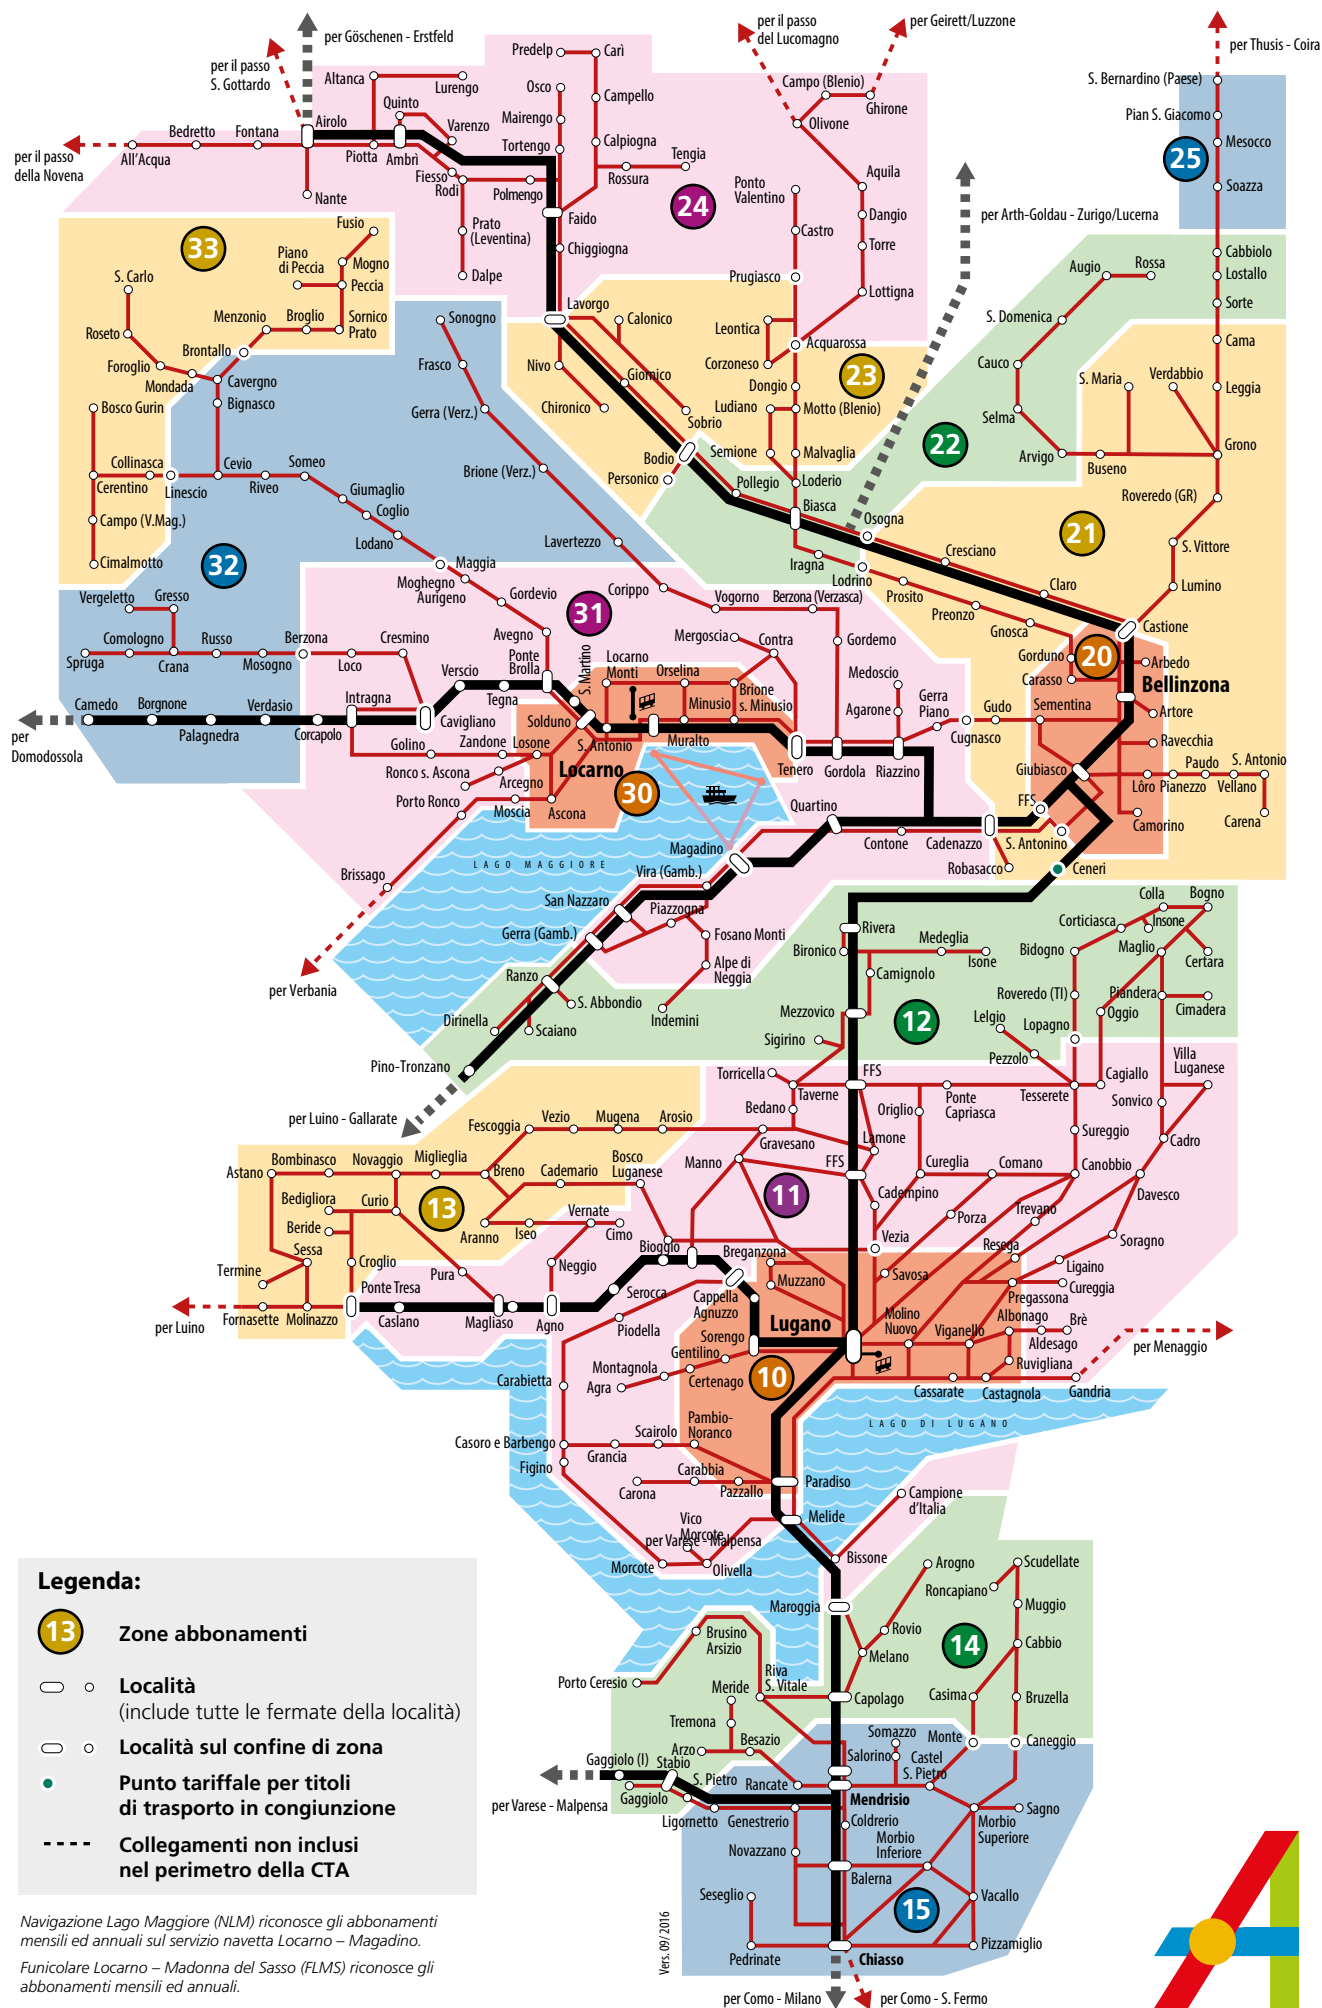

Comunità tariffale Arcobaleno – Piano delle zone

arcobaleno.ch – info@arcobaleno.ch

ABBONAMENTI

Legenda:

- 13 **Zone abbonamenti**
- **Località**
  (include tutte le fermate della località)
- **Località sul confine di zona**
- **Punto tariffale per titoli di trasporto in congiunzione**
- **Collegamenti non inclusi nel perimetro della CTA**

*Navigazione Lago Maggiore (NLM) riconosce gli abbonamenti mensili ed annuali sul servizio navetta Locarno – Magadino.
Funicolare Locarno – Madonna del Sasso (FLMS) riconosce gli abbonamenti mensili ed annuali.*

Vers. 09/2016