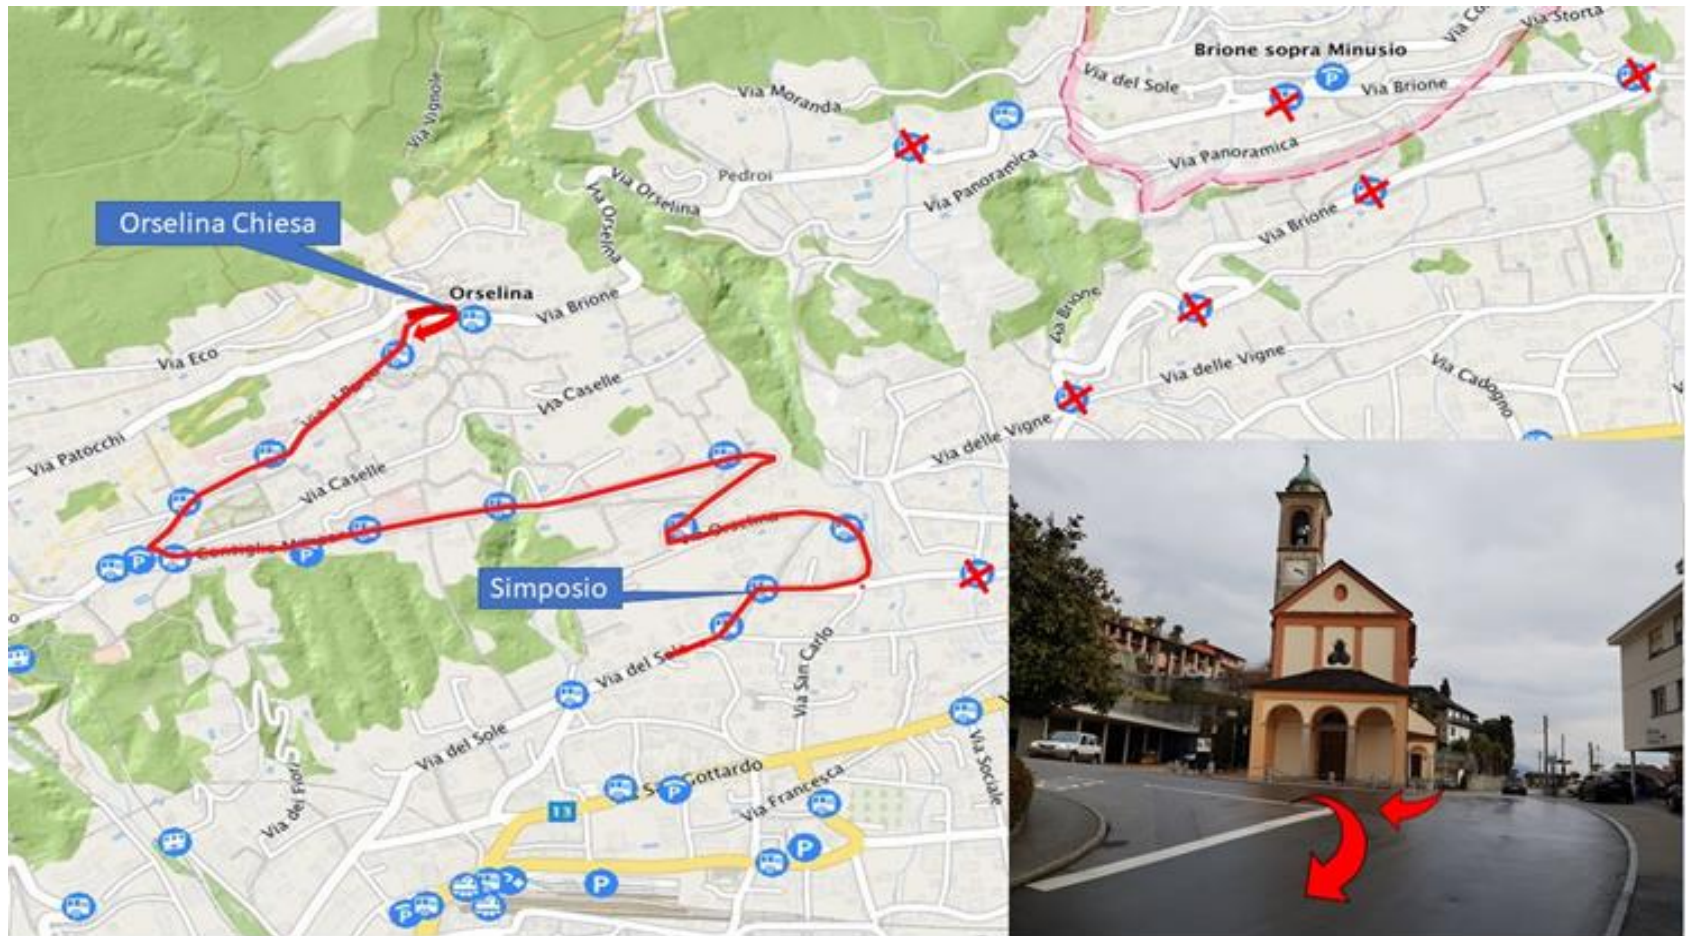

LINEA 2 – Carnevale Brione s. Minusio

Modifica di percorso

Fermate soppresse

Bivio via Frizzi, S Martino, via Colli, Ai Foll, Albaredo, Brione Chiesa, Brione Cimitero, Moranda